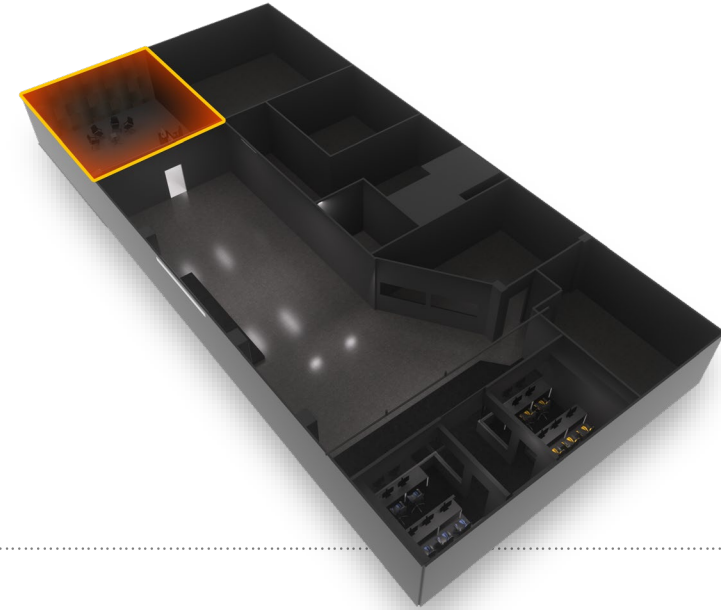

최대 6 VS 6 경기가 가능한 방음 부스

1 스튜디오

오프라인 행사 및 각종 이벤트 방송 진행을 위한 공간
오프라인 참관객 최대 100명 수용 가능,
각종 esports 대회 및 이벤트 방송 진행

2 스튜디오

별도의 방음부스 공간을 활용한 특별 방송 및 eports 방송 진행
각종 이벤트 방송 및 중계 방송, 예능방송 촬영 및 라이브 가능

시설 안내 - 인챈트 스튜디오 도면

시설 안내 - 스튜디오 LED 사양

LED

Pixel Pitch 3.125mm

제품명 Mural3 P3.125 Indoor LED Display

화면 밝기 1000nit

전체 규격 3100mm X 1500mm(약 136인치)

LED 컨트롤 장비 Novastar LED 비디오 프로세서 VX6S LED

시설 안내 - 스튜디오 음향장비 리스트