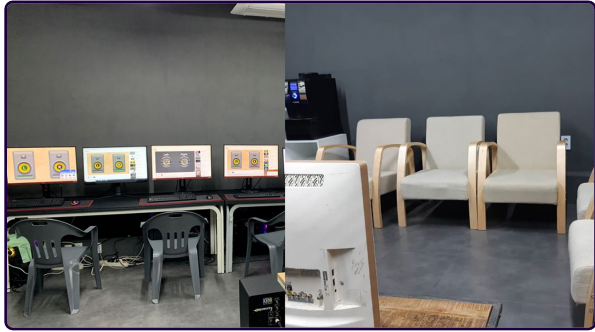

인채트 스튜디오 소개

전체 공간 안내

전용 অপজেরবরুম ত্রস VIP ডাইকসরু সারব কানবন বরুডর কান

বরুডর বারব বুস কানবন কান

방송을 진행할 수 있는 콘솔 공간

관객석 또는 이벤트 용도로 활용 가능한 공간

중계 및 촬영이 가능한 5M 이상의 크로마백

관객 및 이벤트 행사에 필요한 130인치 LED 구비