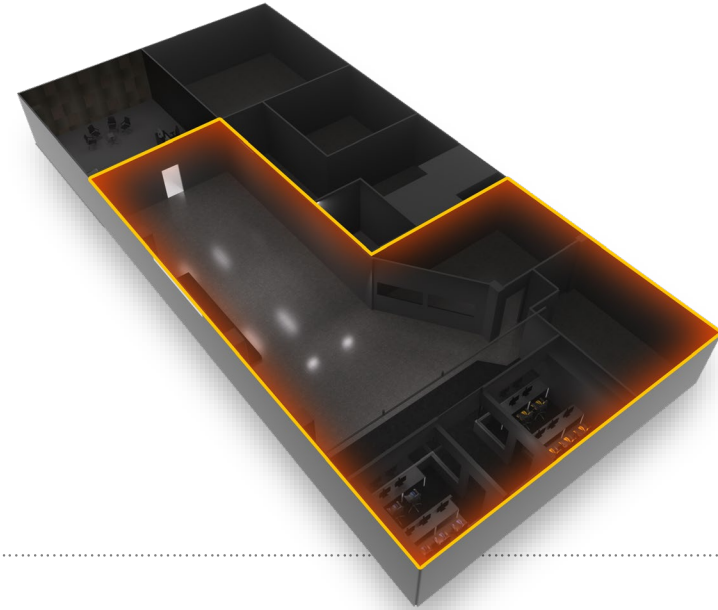

1 스튜디오

오프라인 행사 및 각종 이벤트 방송 진행을 위한 공간
오프라인 참관객 최대 100명 수용 가능,
각종 esports 대회 및 이벤트 방송 진행