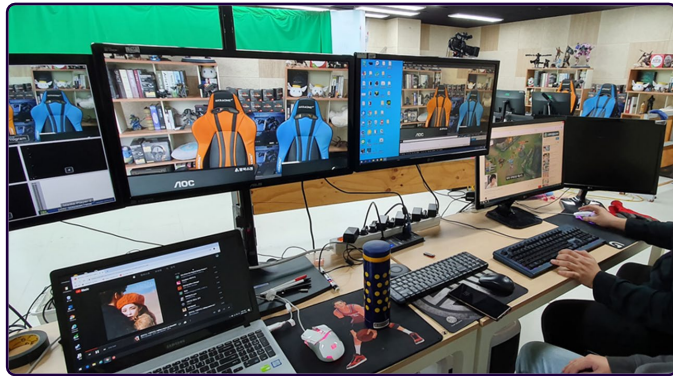

2 스튜디오

별도의 방음부스 공간을 활용한 특별 방송 및 eports 방송 진행
각종 이벤트 방송 및 중계 방송, 예능방송 촬영 및 라이브 가능