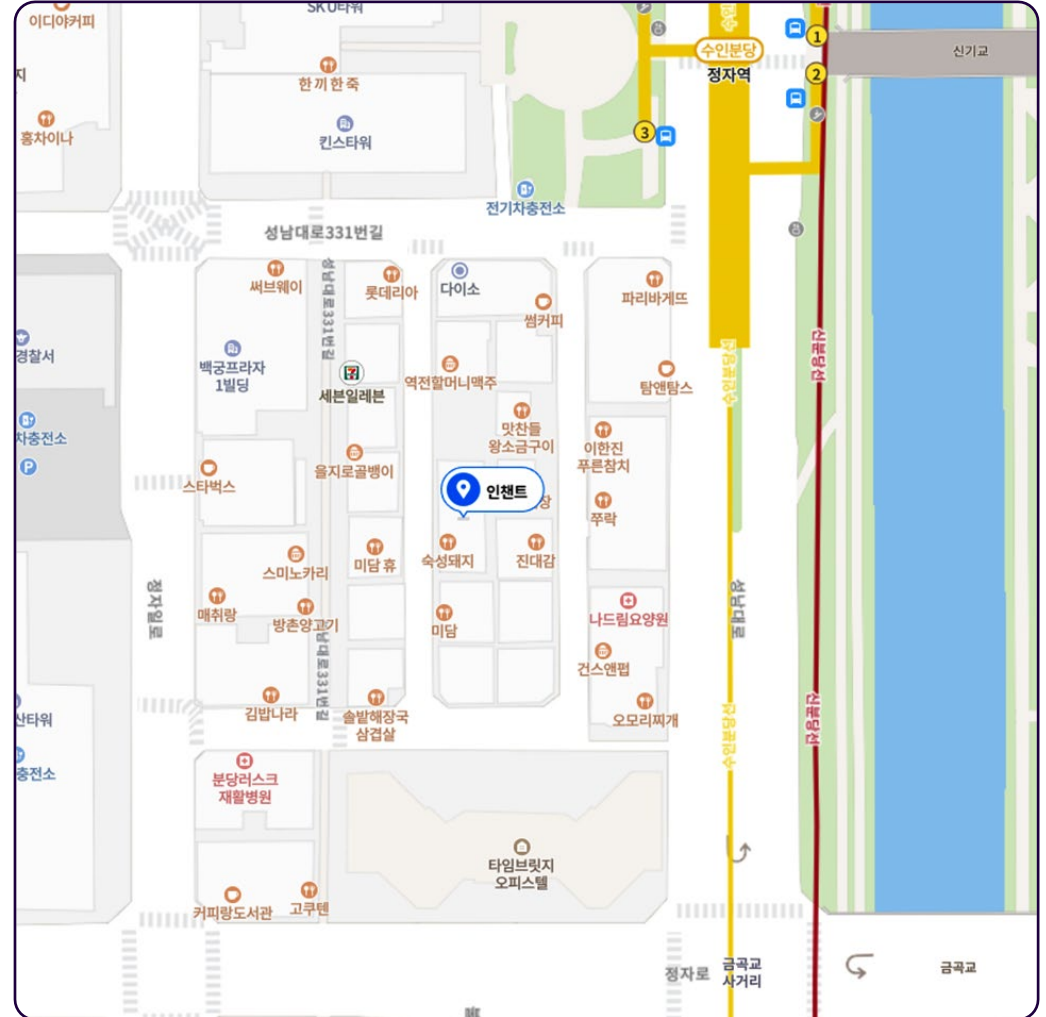

주소

경기 성남시 분당구 성남대로 331번길
9-9 석우재빌딩 B01호(스튜디오) & 5층(오피스)

메일

시설 안내: Baine@enchantenter.co.kr

견적 문의: Diio@enchantenter.co.kr

기타 문의: biz@enchantenter.co.kr