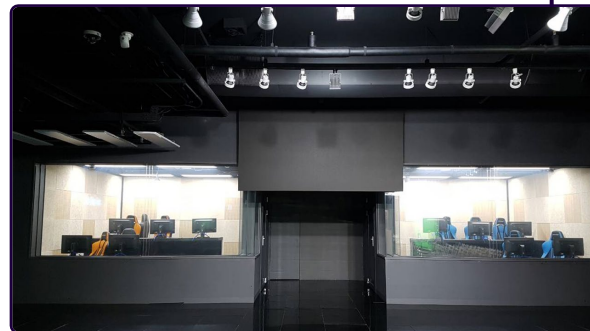

인채트 스튜디오 소개

전체 공간 안내

전용 অপজেরবরুম ত্রস VIP ডাইকসরু সারব কানবন বরুডর কান

বরুডর বারব বুস কানবন কান

방송을 진행할 수 있는 콘솔 공간

관객석 또는 이벤트 용도로 활용 가능한 공간

중계 및 촬영이 가능한 5M 이상의 크로마백

관객 및 이벤트 행사에 필요한 130인치 LED 구비

최대 6 VS 6 경기가 가능한 방음 부스

1 스튜디오

오프라인 행사 및 각종 이벤트 방송 진행을 위한 공간
오프라인 참관객 최대 100명 수용 가능,
각종 esports 대회 및 이벤트 방송 진행

2 스튜디오

별도의 방음부스 공간을 활용한 특별 방송 및 eports 방송 진행
각종 이벤트 방송 및 중계 방송, 예능방송 촬영 및 라이브 가능

시설 안내 - 인챈트 스튜디오 도면

시설 안내 - 스튜디오 LED 사양

LED

Pixel Pitch 3.125mm

제품명 Mural3 P3.125 Indoor LED Display

화면 밝기 1000nit

전체 규격 3100mm X 1500mm(약 136인치)

LED 컨트롤 장비 Novastar LED 비디오 프로세서 VX6S LED

시설 안내 - 스튜디오 음향장비 리스트