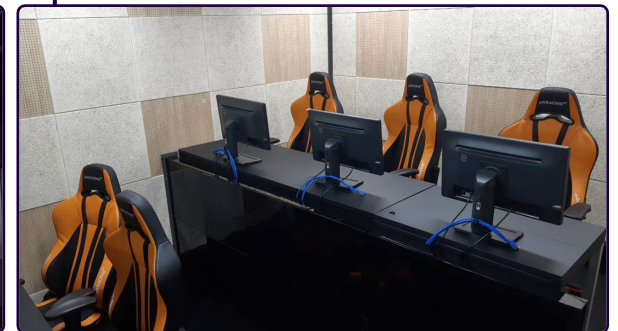

인채트 스튜디오 소개

전체 공간 안내

전용 অপজেরবরুম ত্রস VIP ডাইকসরু সারব কানবন বরুডর কান

বরুডর বারব বুস কানবন কান

방송을 진행할 수 있는 콘솔 공간

관객석 또는 이벤트 용도로 활용 가능한 공간

중계 및 촬영이 가능한 5M 이상의 크로마백

관객 및 이벤트 행사에 필요한 130인치 LED 구비