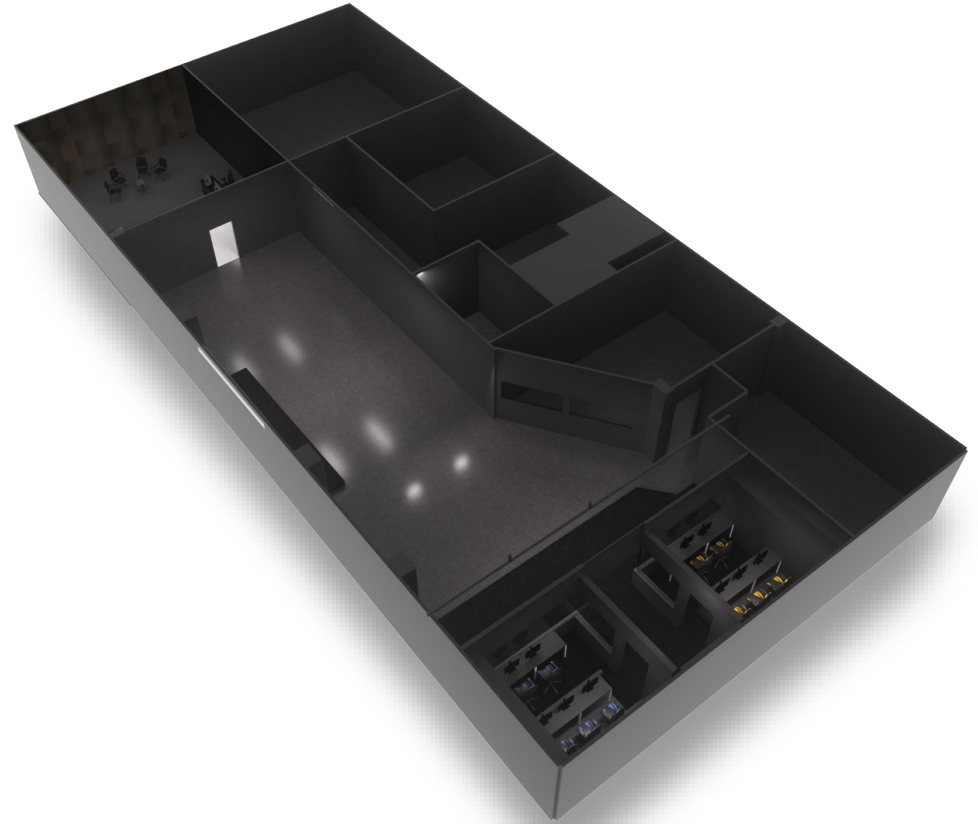

1. 인챈트 소개

---

2. 인챈트 스튜디오 소개

- 1 스튜디오
- 2 스튜디오
- 시설 안내