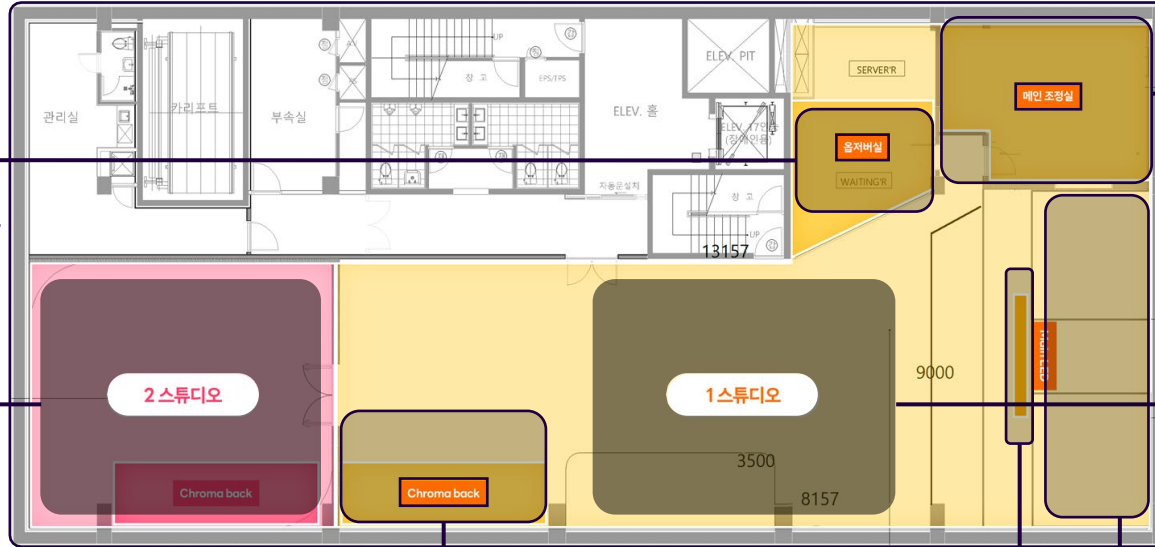

인채트 스튜디오 소개

전체 공간 안내

전용 অপজেরবরুম ত্রস VIP ডাইকসরু সারব কানবন বরুডর কান

বরুডর বারব বুস কানবন কান

방송을 진행할 수 있는 콘솔 공간

관객석 또는 이벤트 용도로 활용 가능한 공간

중계 및 촬영이 가능한 5M 이상의 크로마백

관객 및 이벤트 행사에 필요한 130인치 LED 구비

최대 6 VS 6 경기가 가능한 방음 부스

1 스튜디오

오프라인 행사 및 각종 이벤트 방송 진행을 위한 공간
오프라인 참관객 최대 100명 수용 가능,
각종 esports 대회 및 이벤트 방송 진행

2 스튜디오

별도의 방음부스 공간을 활용한 특별 방송 및 eports 방송 진행
각종 이벤트 방송 및 중계 방송, 예능방송 촬영 및 라이브 가능

시설 안내 - 인챈트 스튜디오 도면

시설 안내 - 스튜디오 LED 사양

LED

Pixel Pitch 3.125mm

제품명 Mural3 P3.125 Indoor LED Display

화면 밝기 1000nit

전체 규격 3100mm X 1500mm(약 136인치)

LED 컨트롤 장비 Novastar LED 비디오 프로세서 VX6S LED

시설 안내 - 스튜디오 음향장비 리스트