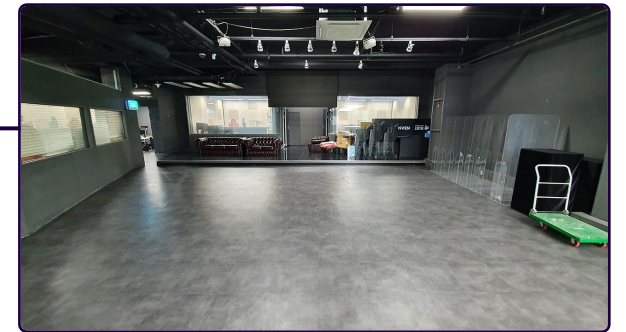

인채트 스튜디오 소개

전체 공간 안내

전용 অপজেরবরুম ত্রস VIP ডাইকসরু সারব কানবন বরুডর কান

বরুডর বারব বুস কানবন কান

방송을 진행할 수 있는 콘솔 공간

관객석 또는 이벤트 용도로 활용 가능한 공간

중계 및 촬영이 가능한 5M 이상의 크로마백

관객 및 이벤트 행사에 필요한 130인치 LED 구비

최대 6 VS 6 경기가 가능한 방음 부스

1 스튜디오

오프라인 행사 및 각종 이벤트 방송 진행을 위한 공간
오프라인 참관객 최대 100명 수용 가능,
각종 esports 대회 및 이벤트 방송 진행

2 스튜디오

별도의 방음부스 공간을 활용한 특별 방송 및 eports 방송 진행
각종 이벤트 방송 및 중계 방송, 예능방송 촬영 및 라이브 가능

시설 안내 - 인챈트 스튜디오 도면